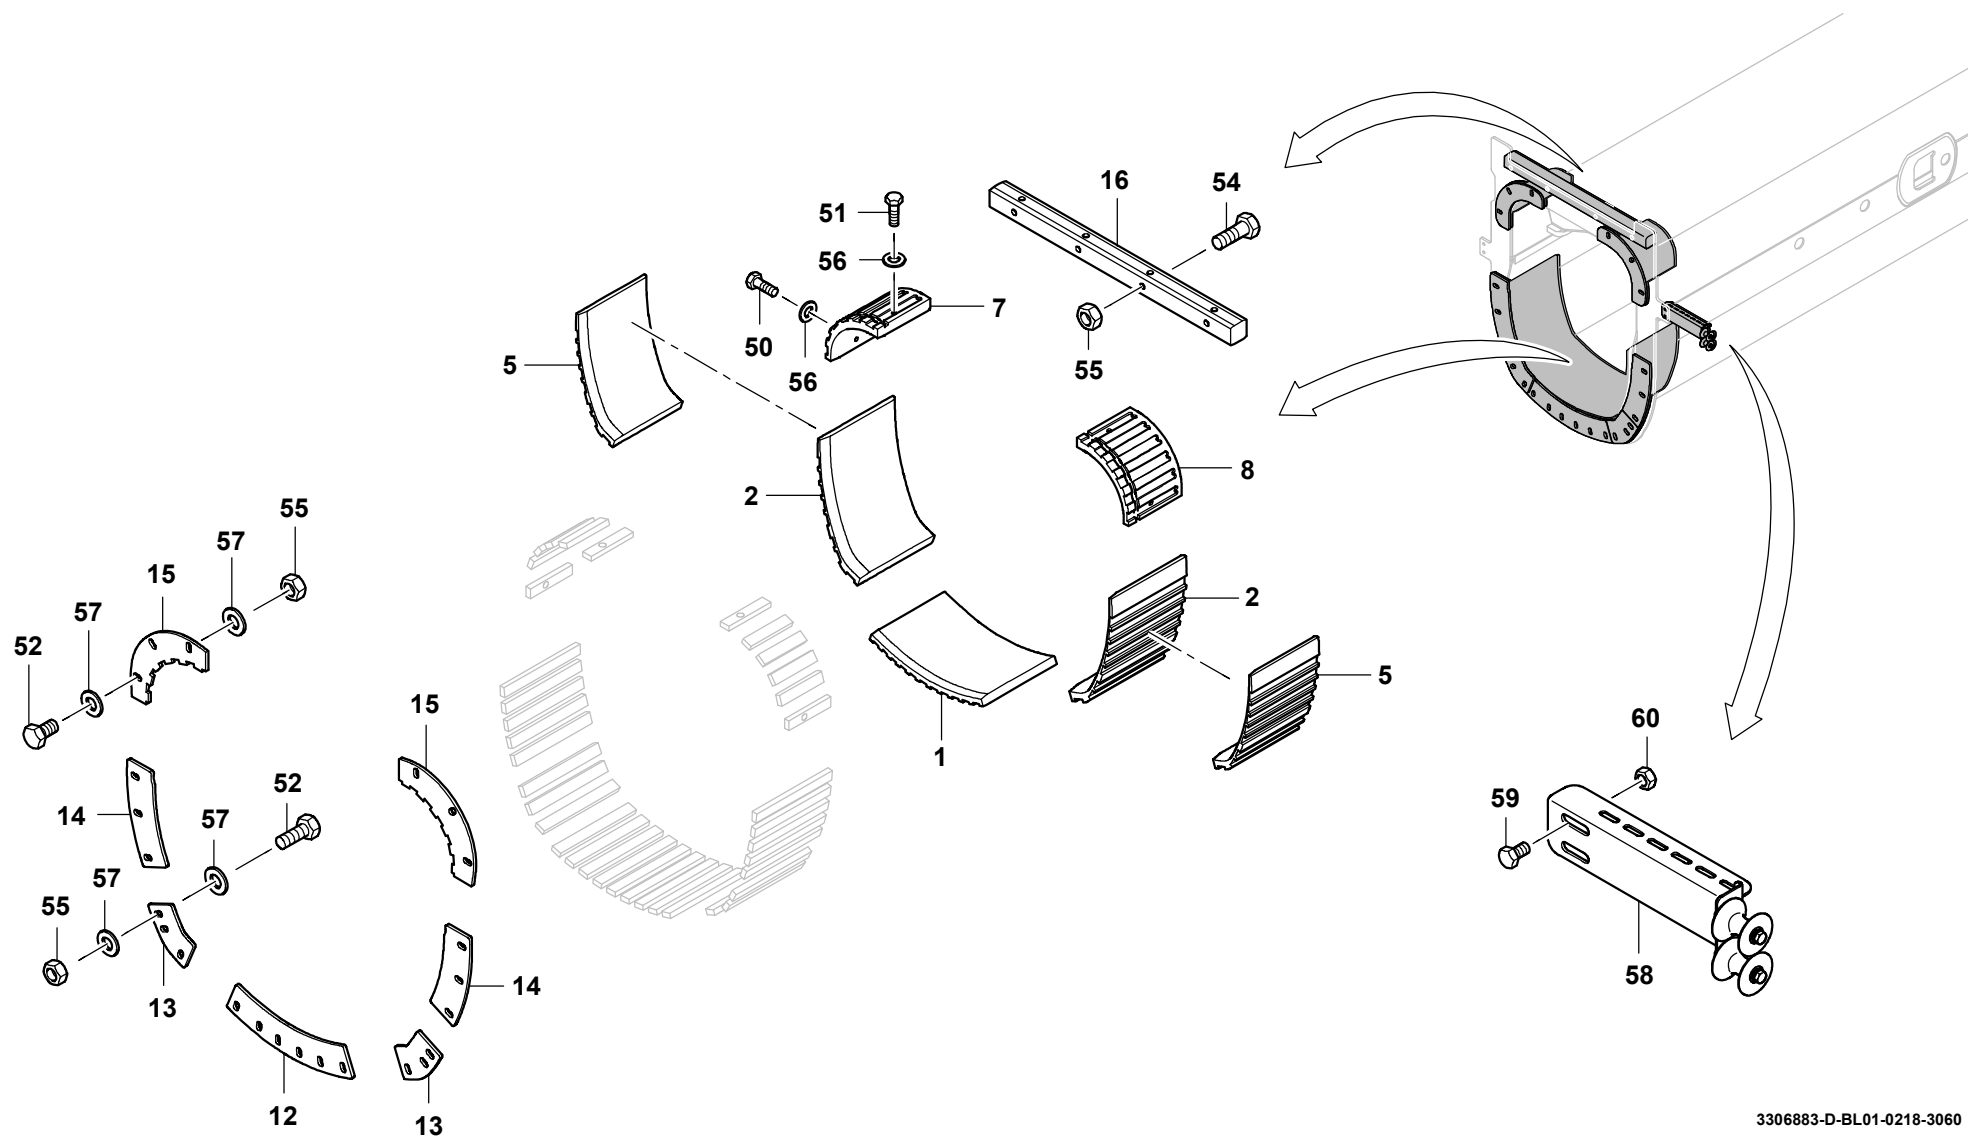

**GROVE**

EINBAUTEILE TELESKOPTEIL 2  
 JIB COMPONENT PARTS TELESCOPIC PART 2

BILDTAFEL  
 PICTORIAL DISPLAY

**GMK3060**

02.18

**3306883-ETL D**

1/6

<b>GROVE</b>	EINBAUTEILE TELESKOPEIL 2 JIB COMPONENT PARTS TELESCOPIC PART 2	BILDTAFEL PICTORIAL DISPLAY		<b>GMK3060</b>
		02.18	<b>3306883-ETL D</b>	

17 18 19 20  
21 22 23 24  
25 26 27

17 18 19 20  
21 22 23 24  
26 27

39 40 41 42  
43 44 45 46 47

**GROVE**

EINBAUTEILE TELESKOPEIL 2  
 JIB COMPONENT PARTS TELESCOPIC PART 2

BILDTAFEL  
 PICTORIAL DISPLAY

**GMK3060**

02.18

**3306883-ETL D**

3/6

**GROVE**EINBAUTEILE TELESKOPEIL 2  
JIB COMPONENT PARTS TELESCOPIC PART 2BILDTAFEL  
PICTORIAL DISPLAY**GMK3060**

02.18

**3306883-ETL D**

4/6

**GROVE**

EINBAUTEILE TELESKOPTEIL 2  
 JIB COMPONENT PARTS TELESCOPIC PART 2

BILDTAFEL  
 PICTORIAL DISPLAY

**GMK3060**

02.18

**3306883-ETL D**

5/6

**GROVE**