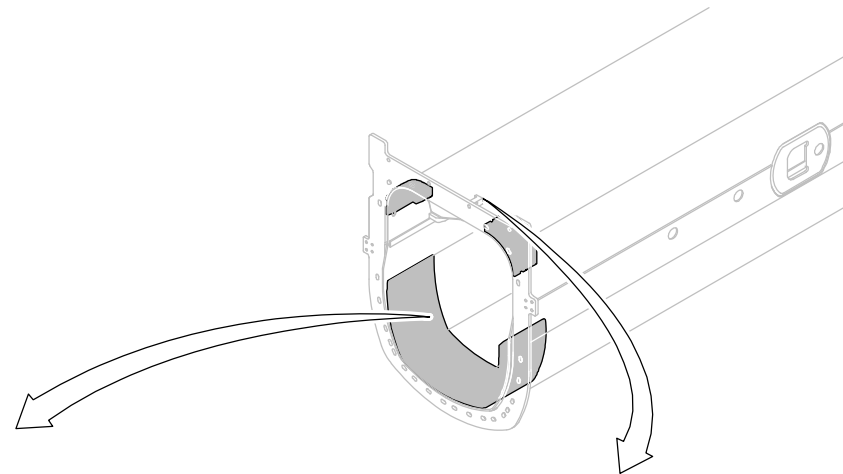

**GROVE**

EINBAUTEILE TELESKOPTEIL 2  
 JIB COMPONENT PARTS TELESCOPIC PART 2

BILDTAFEL  
 PICTORIAL DISPLAY

**GMK3060**

02.18

**3306883-ETL D**

1/6

<b>GROVE</b>	EINBAUTEILE TELESKOPEIL 2 JIB COMPONENT PARTS TELESCOPIC PART 2	BILDTAFEL PICTORIAL DISPLAY		<b>GMK3060</b>
		02.18	<b>3306883-ETL D</b>	

17 18 19 20  
21 22 23 24  
25 26 27

17 18 19 20  
21 22 23 24  
26 27

39 40 41 42  
43 44 45 46 47

**GROVE**

EINBAUTEILE TELESKOPEIL 2  
 JIB COMPONENT PARTS TELESCOPIC PART 2

BILDTAFEL  
 PICTORIAL DISPLAY