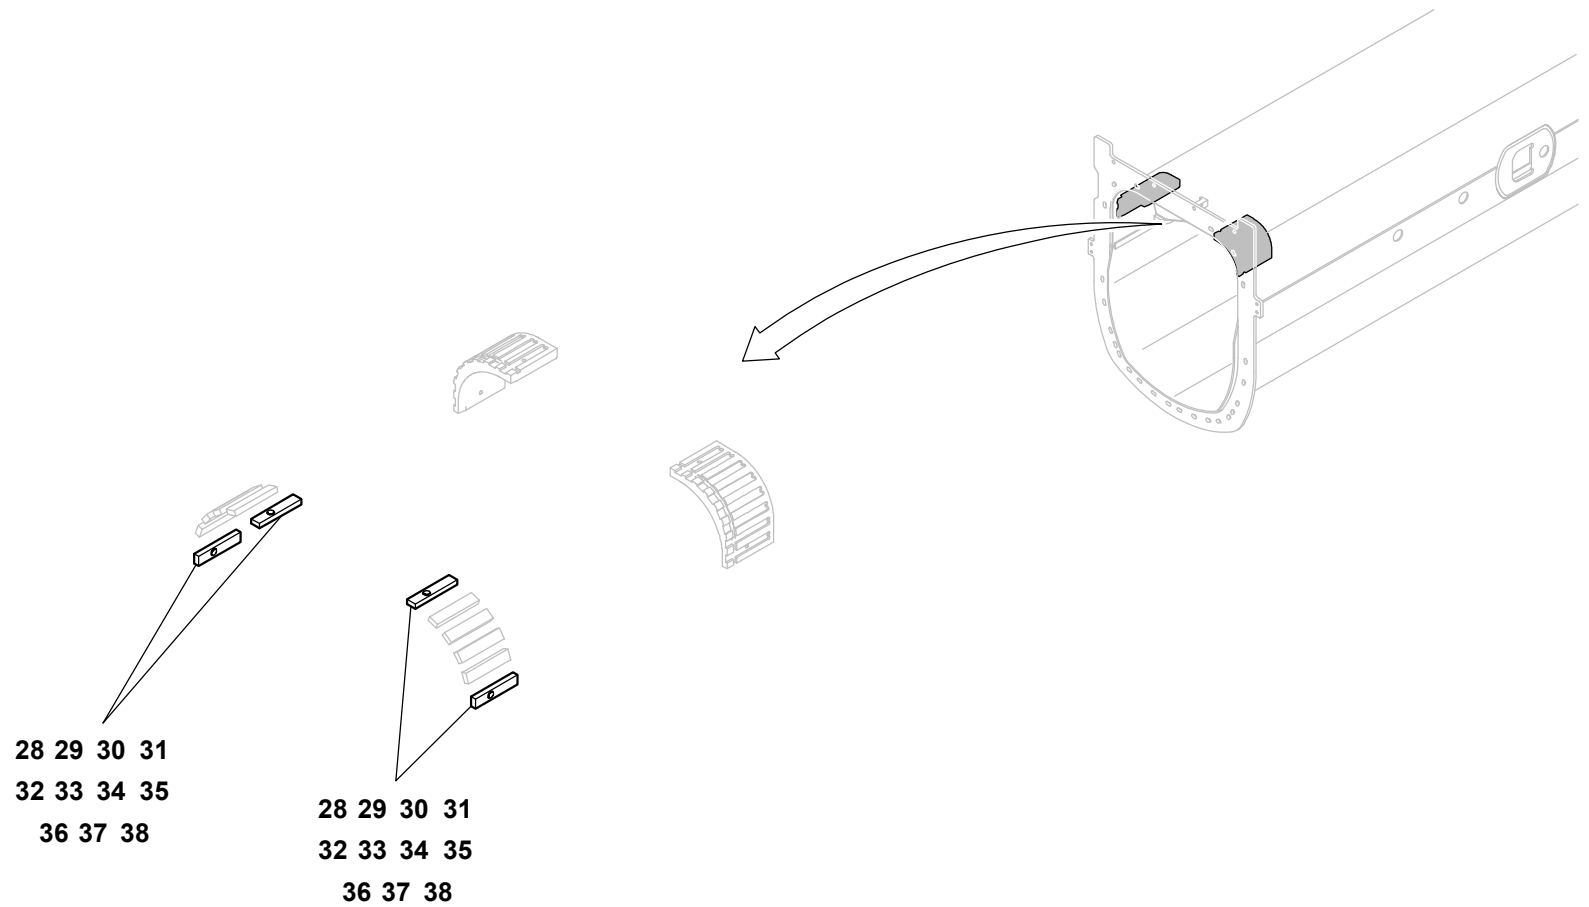

**GROVE**

EINBAUTEILE TELESKOPTEIL 2  
 JIB COMPONENT PARTS TELESCOPIC PART 2

BILDTAFEL  
 PICTORIAL DISPLAY

**GMK3060**

02.18

**3306883-ETL D**

1/6

<b>GROVE</b>	EINBAUTEILE TELESKOPEIL 2 JIB COMPONENT PARTS TELESCOPIC PART 2	BILDTAFEL PICTORIAL DISPLAY		<b>GMK3060</b>
		02.18	<b>3306883-ETL D</b>	

17 18 19 20  
21 22 23 24  
25 26 27

17 18 19 20  
21 22 23 24  
26 27

39 40 41 42  
43 44 45 46 47

**GROVE**

EINBAUTEILE TELESKOPEIL 2  
 JIB COMPONENT PARTS TELESCOPIC PART 2

BILDTAFEL  
 PICTORIAL DISPLAY

**GMK3060**

02.18

**3306883-ETL D**

3/6

**GROVE**EINBAUTEILE TELESKOPEIL 2  
JIB COMPONENT PARTS TELESCOPIC PART 2BILDTAFEL  
PICTORIAL DISPLAY**GMK3060**

02.18

**3306883-ETL D**

4/6